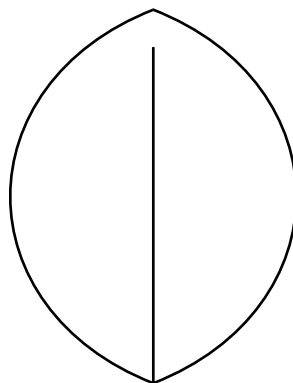

4. Folha Oval (Eucalipto) (9cm)

6. Folha de Alecrim (10cm)

RÉGUA DE ESCALA REAL (CM)

\* Importante: Ao imprimir este PDF, configure a escala de impressão como 'Tamanho Real' (100%) para manter as medidas exatas.

10. Folha de Maple M (10cm)

11. Folha de Ginkgo Biloba (12cm)

RÉGUA DE ESCALA REAL (CM)

\* Importante: Ao imprimir este PDF, configure a escala de impressão como 'Tamanho Real' (100%) para manter as medidas exatas.

## MOLDES DE FOLHAS TROPICAIS E EXUBERANTES (PAG. 3 DE 5)

Silhuetas modernas e de grande escala para painéis e decoração

12. Costela de Adão G (18cm)

14. Folha de Bananeira (17cm)

13. Costela de Adão M (12cm)

15. Folha de Alocasia (15cm)

16. Folha de Pacova (14cm)

RÉGUA DE ESCALA REAL (CM)

\* Importante: Ao imprimir este PDF, configure a escala de impressão como 'Tamanho Real' (100%) para manter as medidas exatas.