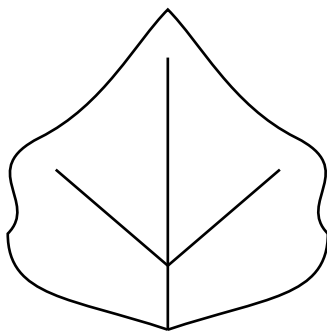

10. Folha de Maple M (10cm)

11. Folha de Ginkgo Biloba (12cm)

RÉGUA DE ESCALA REAL (CM)

\* Importante: Ao imprimir este PDF, configure a escala de impressão como 'Tamanho Real' (100%) para manter as medidas exatas.

15. Folha de Alocasia (15cm)

16. Folha de Pacova (14cm)

RÉGUA DE ESCALA REAL (CM)

\* Importante: Ao imprimir este PDF, configure a escala de impressão como 'Tamanho Real' (100%) para manter as medidas exatas.

## MOLDES DE RAMOS, TREVOS E ARBUSTOS (PAG. 4 DE 5)

Galhos compostos e trevos para guirlandas e ornamentos de feltro

17. Ramo de Eucalipto (16cm)

18. Ramo de Samambaia (18cm)

19. Ramo de Hera / Ivy (15cm)

20. Trevo de Quatro Folhas (10cm)

21. Trevo de Três Folhas (8cm)

RÉGUA DE ESCALA REAL (CM)

\* Importante: Ao imprimir este PDF, configure a escala de impressão como 'Tamanho Real' (100%) para manter as medidas exatas.