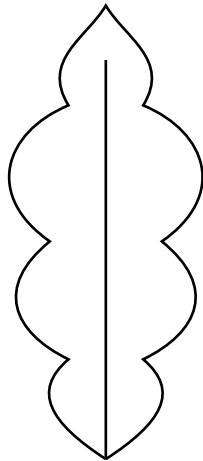

MOLDES DE FOLHAS DE ÁRVORES E OUTONO (PAG. 2 DE 5)

Formatos característicos para guirlandas e lembrancinhas de outono

7. Folha de Carvalho G (17cm)