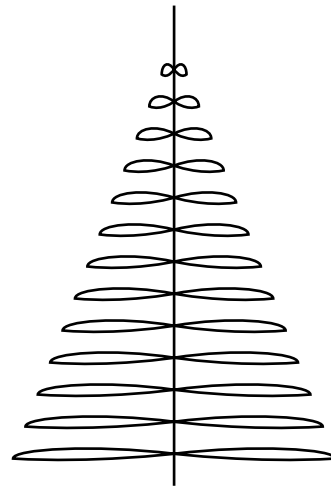

10. Folha de Maple M (10cm)

11. Folha de Ginkgo Biloba (12cm)

RÉGUA DE ESCALA REAL (CM)

\* Importante: Ao imprimir este PDF, configure a escala de impressão como 'Tamanho Real' (100%) para manter as medidas exatas.

## MOLDES DE FOLHAS TROPICAIS E EXUBERANTES (PAG. 3 DE 5)

Silhuetas modernas e de grande escala para painéis e decoração

12. Costela de Adão G (18cm)

14. Folha de Bananeira (17cm)

13. Costela de Adão M (12cm)

15. Folha de Alocasia (15cm)

16. Folha de Pacova (14cm)

RÉGUA DE ESCALA REAL (CM)

\* Importante: Ao imprimir este PDF, configure a escala de impressão como 'Tamanho Real' (100%) para manter as medidas exatas.

## MOLDES DE RAMOS, TREVOS E ARBUSTOS (PAG. 4 DE 5)

Galhos compostos e trevos para guirlandas e ornamentos de feltro

17. Ramo de Eucalipto (16cm)

18. Ramo de Samambaia (18cm)

19. Ramo de Hera / Ivy (15cm)